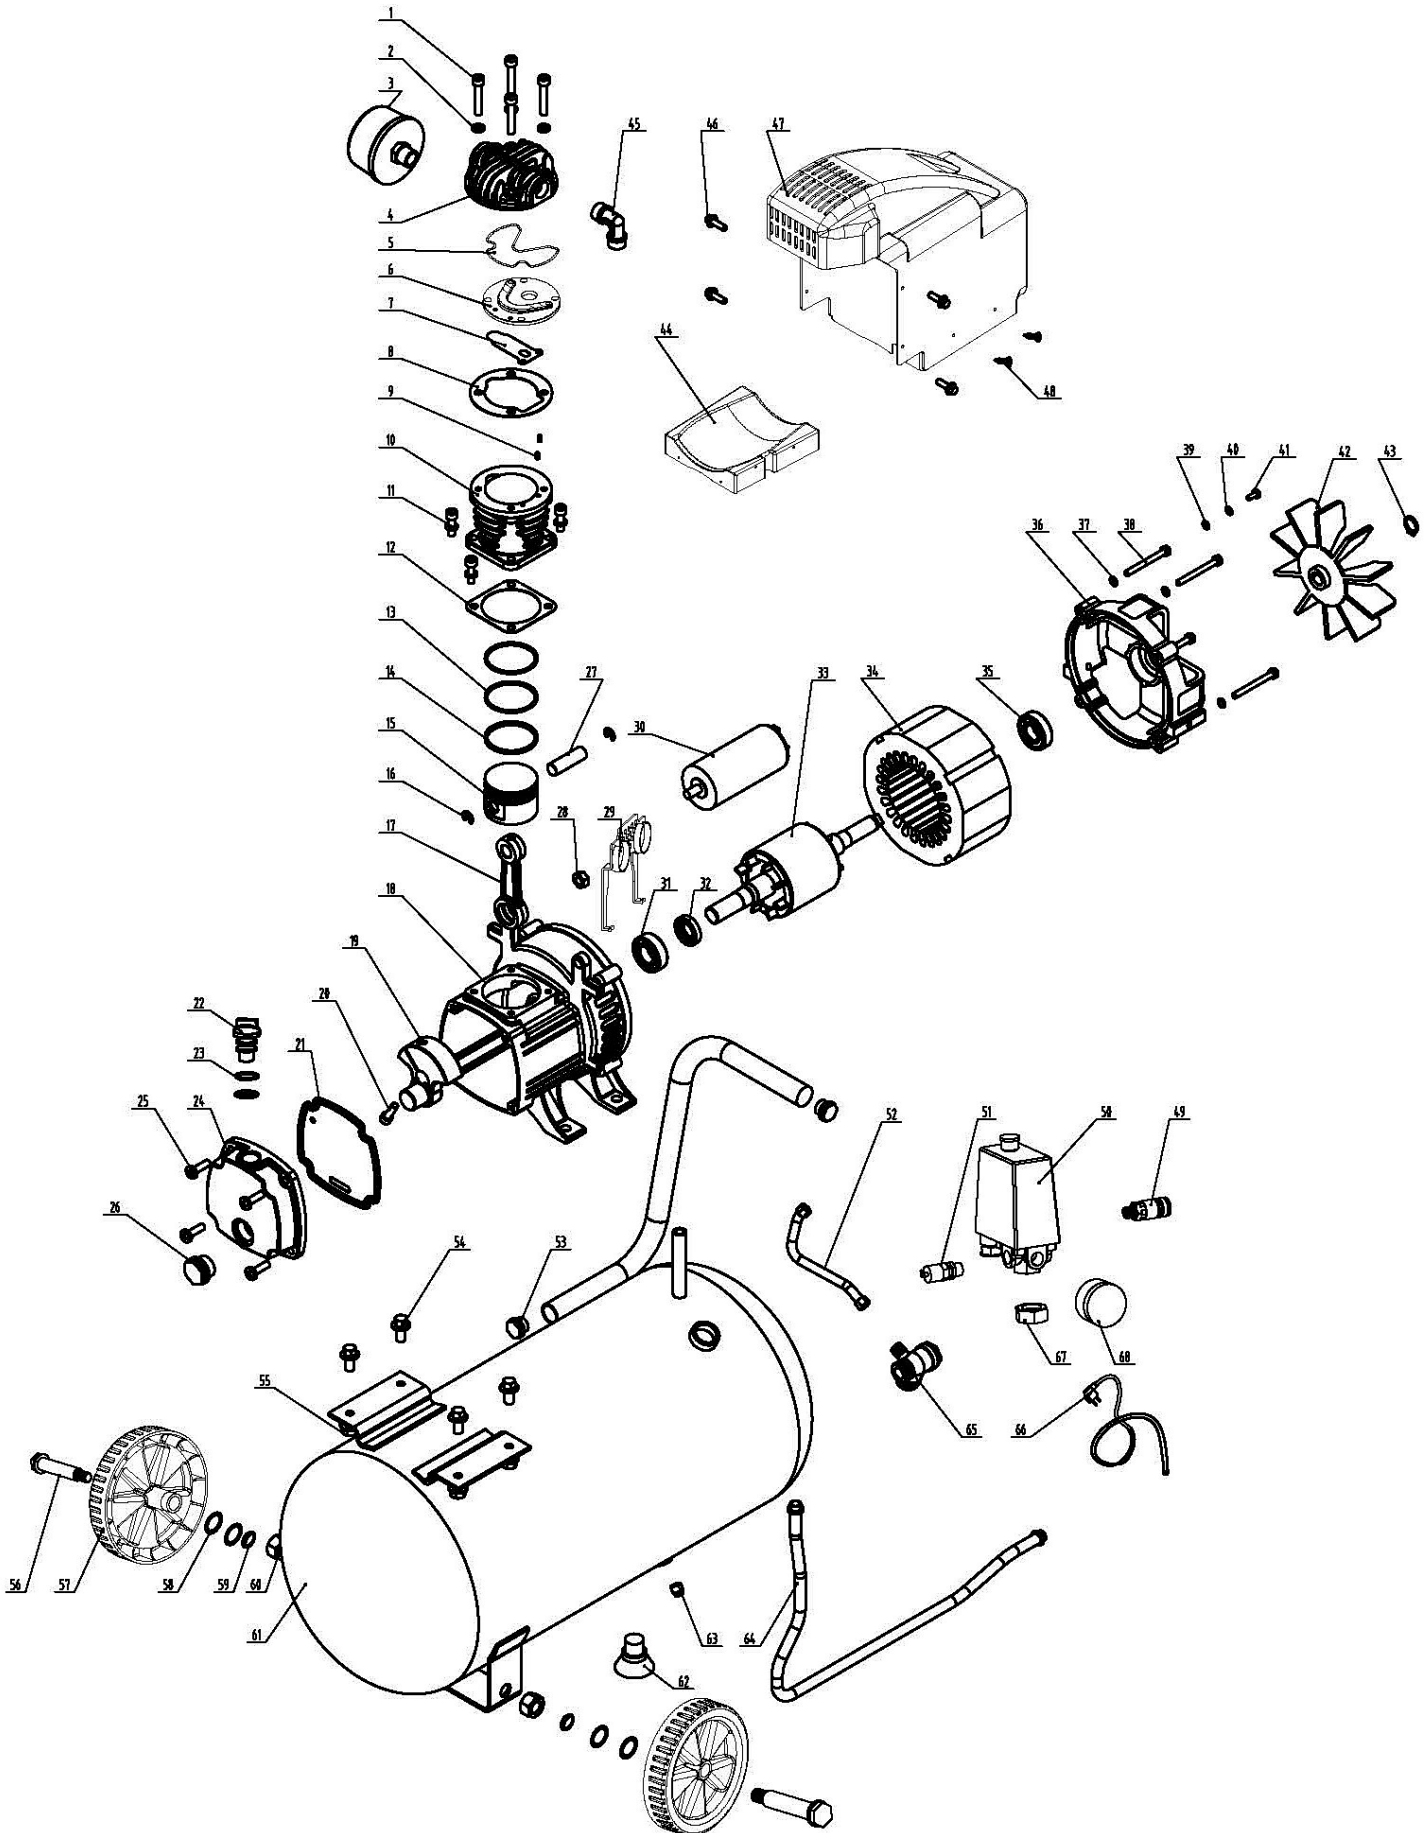

**5906154942**

compressor HC24-8  
scheppach (DIY)  
Garland

5906154942

compressor HC24-8  
scheppach (DIY)  
Garland

**Main products**

**Spare part list**

5906154942

171447 - 0145 - HC24-8 - -

Spare	Description	additional	Item	Abb.	ConstructStatus
02091241	cheese head screw	M6x40 8.8 912 VZ	1	A	*
5906101036	air filter	M16x1,5 Gewinde	3	A	*
5906154001	cylinder head		4	A	*
5906119002	o cycle part 5		5	A	*
5906154002	valve plate cpl.		6-9	A	*
02091237	cheese head screw M6x20 8.8 912 VZ	M6x20	11	A	*
5906154003	cylinder gasket		12	A	*
5906154004	piston ring set	(1 Satz = 3 Stück)	13	A	*
5906154005	Piston cpl.		15,26,27	A	*
5906154006	connecting rod		17	A	*
02091247	cheese head screw	M8x20 8.8 912 VZ	20	A	*
5906154007	rubber gasket		21	A	*
3906129009	breath pipe cpl.		22,23	A	*
5906154008	crankcase cover		24	A	*
5906115019	oil leveler with o-ring	SW22 / G 1/2"	26	A	*
02093405	hexagon nut M8	M8	28	A	*
5906154009	capacitance		30	A	*
5906154010	rotor		33	A	*
5906154011	stator		34	A	*
02798511	screw	M4x10 4.8 DIN7985 verzinkt	41	A	*
5906154012	fan		42	A	*
5906154013	fan cover		47	A	*
5906131011	quick coupling part 43	G 1/4"	49	A	*
5906115064	pressure switch	8 bar	50	A	*
5906154014	Unloading tube		52	A	*

5906154942

compressor HC24-8  
scheppach (DIY)  
Garland

**Main products**

**Spare part list**

5906154942

171447 - 0145 - HC24-8 - -

Spare	Description	additional	Item	Abb.	ConstructStatus
5911210018	hex bolt	M8x20	54	A	*
02093405	hexagon nut M8	M8	55	A	*
5906101084	wheel axle (bulg length 47mm)	Bund Ø12,7 x 47mm	56,58-60	A	*
5906115051	wheel		57	A	*
5911210018	hex bolt	M8x20	60	A	*
5906115053	washer foot part 53		62	A	*
5906101066	vent bolt	3/8" / Ø16,6mm	63	A	*
5906154015	High pressure pipe		64	A	*
5906115043	check valve only brass	G1/2"xG3/8"xG1/8"	65	A	*
5902106014	Power Line	2,3m / 3x1.00mm <sup>2</sup>	66	A	*
3906103030	lock nut 1/4"	G 1/4" / SW 19	67	A	*
5906154016	Pressure gauge		68	A	*
5906101090	enclosed accessories bag		o.Abb.	A	*